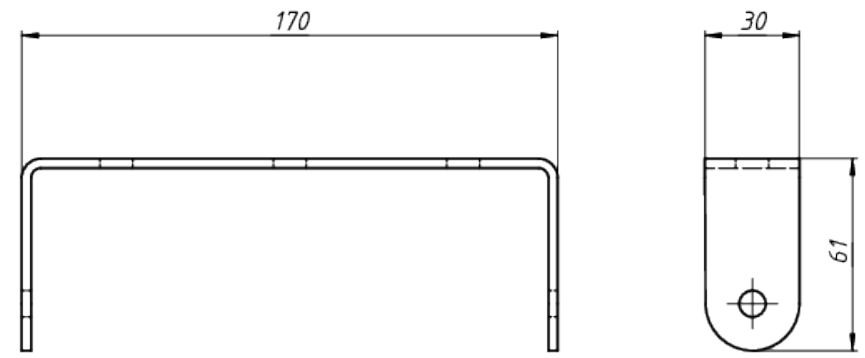

A

\*Документ сгенерирован автоматически. Дата генерации: 27-04-2024

Изм.	Лист	№ докум.	Подп.	Дата

LAD LED LINE-60-60S

Лист  
1