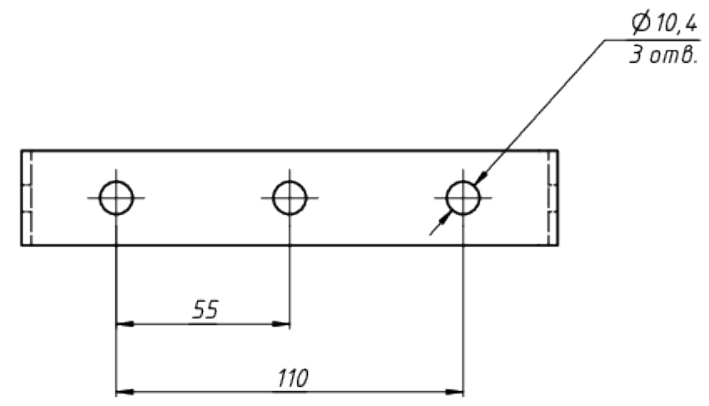

A

\*Документ сгенерирован автоматически. Дата генерации: 27-04-2024

Изм.	Лист	№ докум.	Подп.	Дата

LAD LED LINE-60-60S

Лист  
1